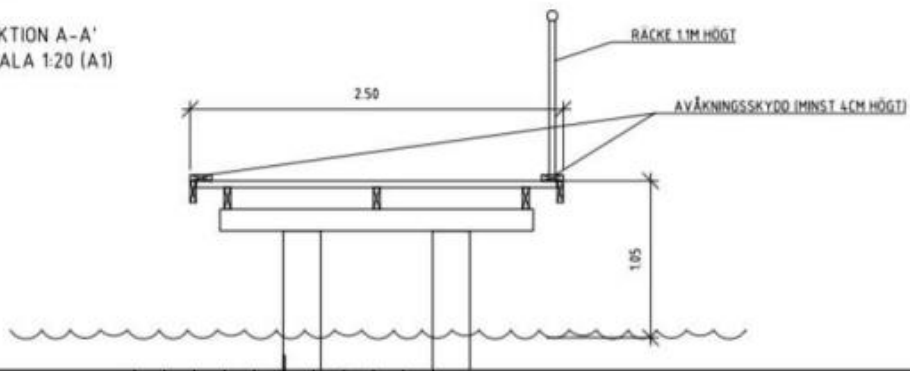

BYT	ART	LAGRINGS AVYR	YOR	DATA
STRÅVALLA BRYGGA				
MARELD LANDSKAPSARKITEKTER				
UPPGIFTS NR	BYGGSYFTE	KL	ANSVARIG	KL
2103N				
DATA	LAGRINGS	KL		
210708				
PRINCIPRITNING BRYGGA PLAN OCH SEKTION				
SKALA	BYGGSYFTE	BYT		
1:100 (A1) 1:200 (A3)		L-01-1-02		

Europeiska jordbruksfonden för landsbygdsutveckling: Europa investerar i landsbygdsområden