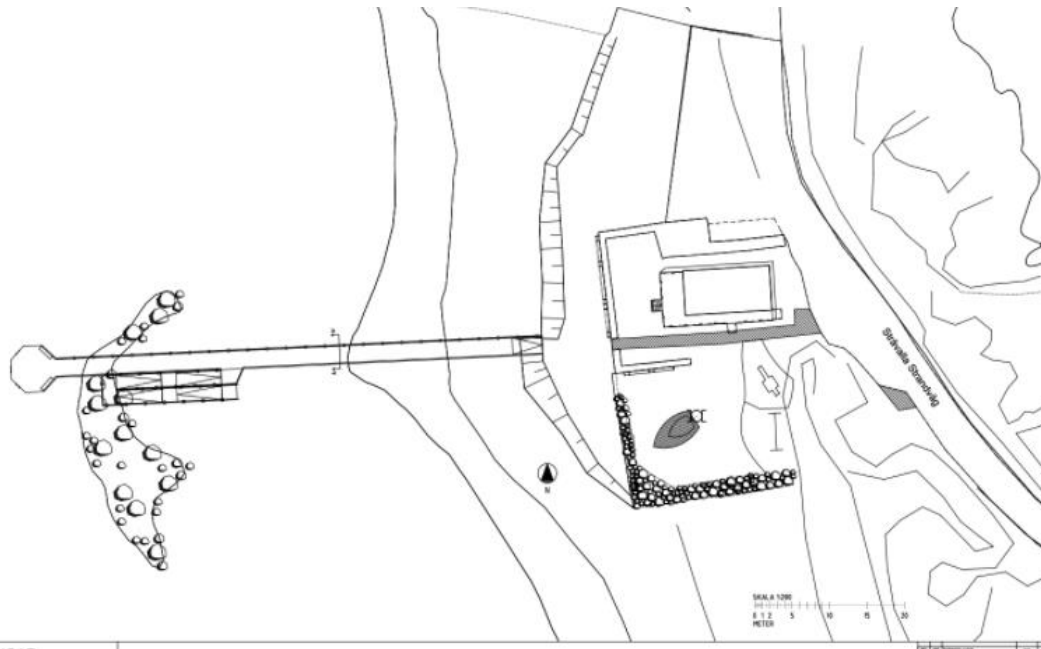

Information 221204

Brygga på Stråvalla strand

Europeiska jordbruksfonden för landsbygdsutveckling: Europa investerar i landsbygdsområden

Projektidé

- Planera och bygga en badbrygga
- Utveckla befintliga och nya aktiviteter
 - Simundervisning
 - Livräddning
 - Para-sim och segling
 - Simträning
 - Uthyrning sup och kajak
- Tillgänglighetsanpassa, ramp från bryggan

VY FRÅN SYDVÄST

Europeiska jordbruksfonden för
landsbygdsutveckling: Europa
investerar i landsbygdsområden

FÖRKLARINGAR

- +00.00 Föreslagen höjd
 - +00.00 Befintlig markhöjd som behålles
 - 0.05 Inmått bottenhöjd
 - Stänt
 - Ramp
 - Räcke 1.1m högt
 - Handledare 0.9 och 0.7m hög
- KOORDINATSYSTEM: SWEREF 991200
 HÖJDSYSTEM: RH 2000