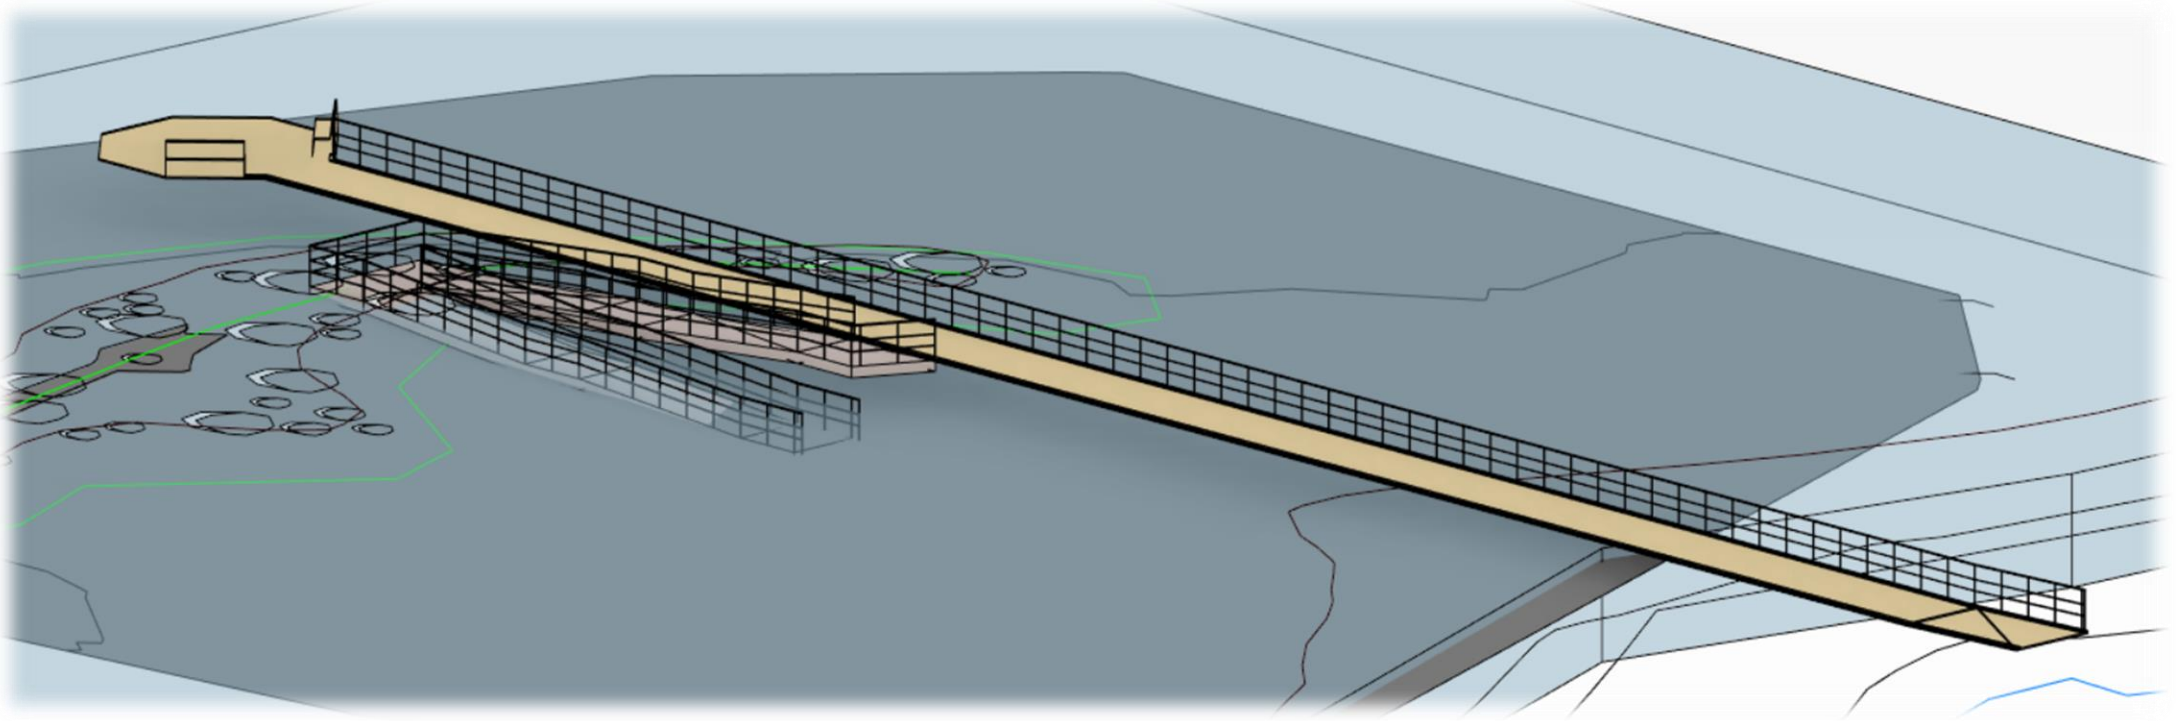

Frågor

Europeiska jordbruksfonden för
landsbygdsutveckling: Europa
investerar i landsbygdsområden