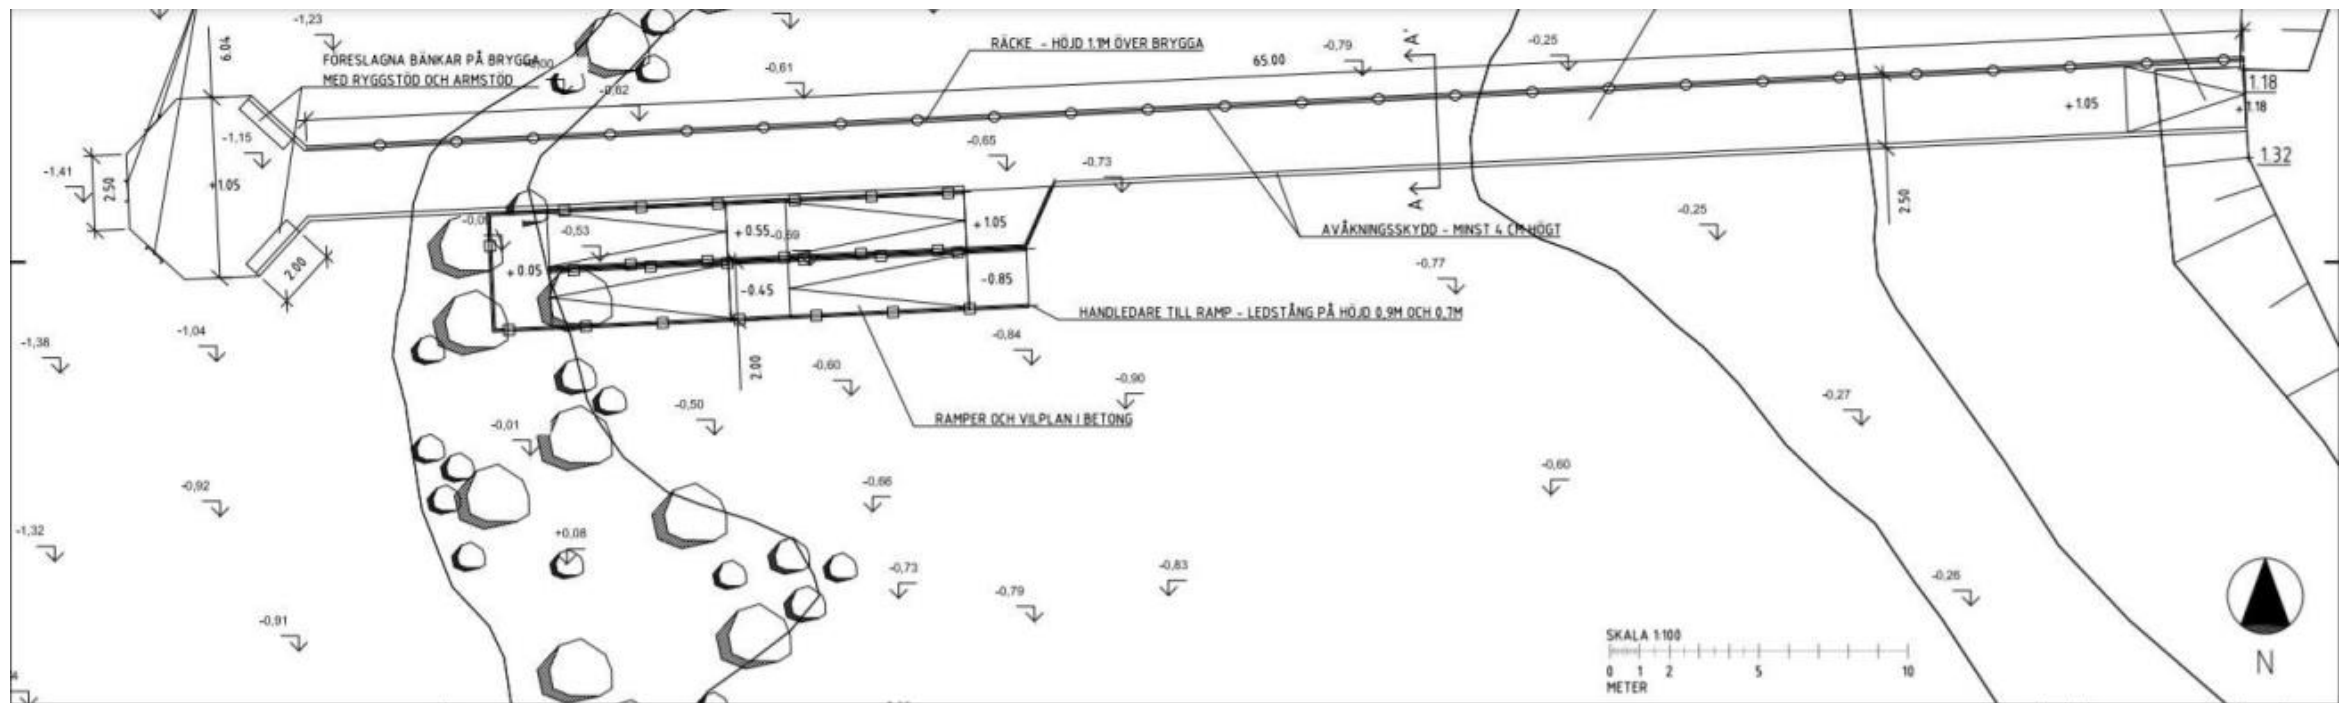

VY FRÅN SYDVÄST

Europeiska jordbruksfonden för
landsbygdsutveckling: Europa
investerar i landsbygdsområden

FÖRKLARINGAR

- +00.00 Föreslagen höjd
 - +00.00 Befintlig markhöjd som behålles
 - 0.05 Inmått bottenhöjd
 - Stänt
 - Ramp
 - Räcke 1.1m högt
 - Handledare 0.9 och 0.7m hög
- KOORDINATSYSTEM: SWEREF 991200
 HÖJDSYSTEM: RH 2000