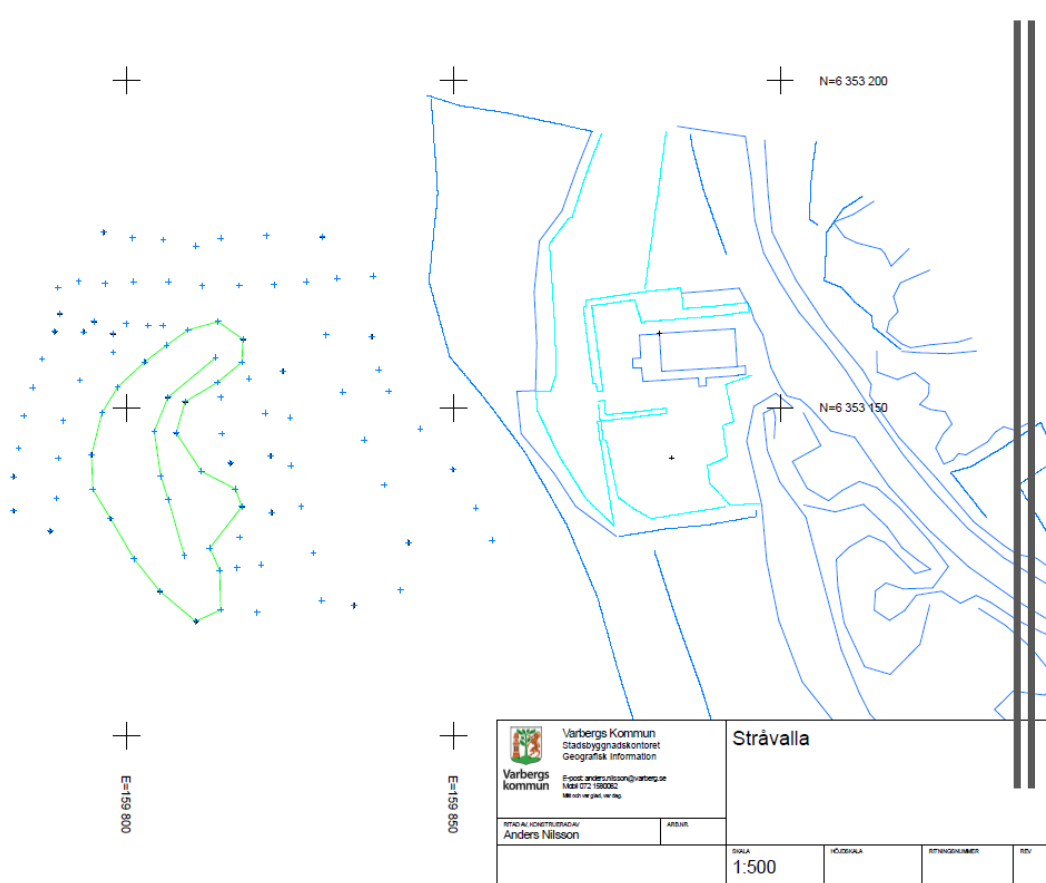

Information 221204

Brygga på Stråvalla strand

Europeiska jordbruksfonden för landsbygdsutveckling: Europa investerar i landsbygdsområden

Projektidé

- Planera och bygga en badbrygga
- Utveckla befintliga och nya aktiviteter
 - Simundervisning
 - Livräddning
 - Para-sim och segling
 - Simträning
 - Uthyrning sup och kajak
- Tillgänglighetsanpassa, ramp från bryggan

VY FRÅN SYDVÄST

Europeiska jordbruksfonden för
landsbygdsutveckling: Europa
investerar i landsbygdsområden

FÖRKLARINGAR

- +00.00 Föreslagen höjd
 - +00.00 Befintlig markhöjd som behålles
 - 0.05 Inmått bottenhöjd
 - Stänt
 - Ramp
 - Räcke 1.1m högt
 - Handledare 0.9 och 0.7m hög
- KOORDINATSYSTEM: SWEREF 991200
 HÖJDSYSTEM: RH 2000

SEKTION A-A'
SKALA 1:20 (A1)

BYT	ART	LAGRINGS AVYR	YOR	DATA
STRÅVALLA BRYGGA				
MARELD LANDSKAPSARKITEKTER				
UPPGIFTS NR	BYGGSYFTE	KL	ANSVARIG	KL
2103N				
DATA	LAGRINGS	KL		
210708				
PRINCIPRITNING BRYGGA PLAN OCH SEKTION				
SKALA	BYGGSYFTE	BYT		
1:100 (A1) 1:200 (A3)		L-01-1-02		