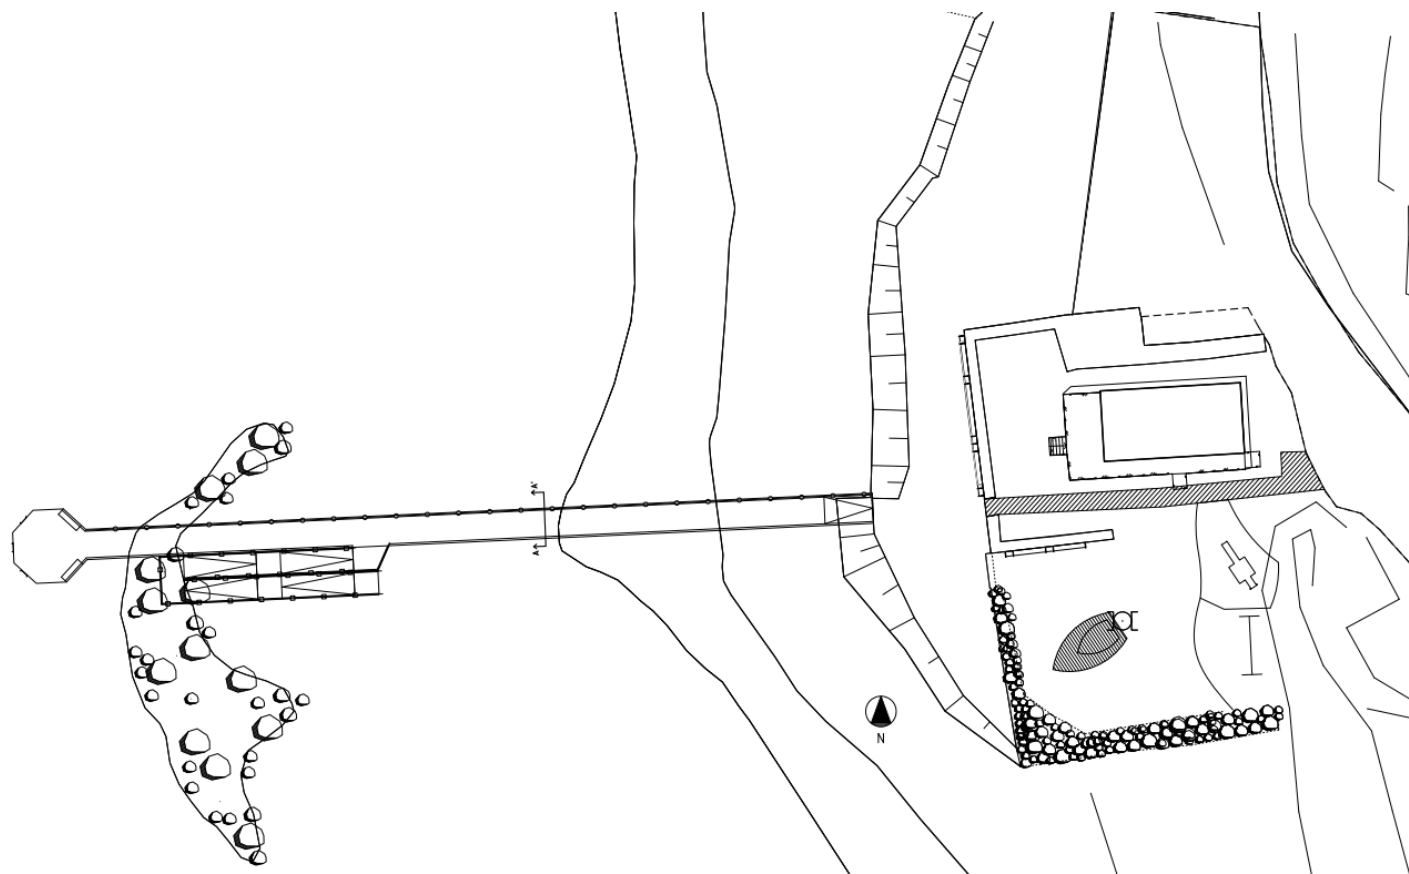

Stråvalla Tångallmänning kommer äga bryggan.

Stråvalla båtklubb upplåter hamnen för att lasta material vid pålning.

Varbergs kommun har bistått med inmätning av botten. Nytt avtal angående drift av stranden.

Stråvalla Fritidsförening tar ansvar för att forsla bort tång från norra stranden.

Kommer behövas arbetsinsatser från medlemmar för att täcka arbetstid i projektet.